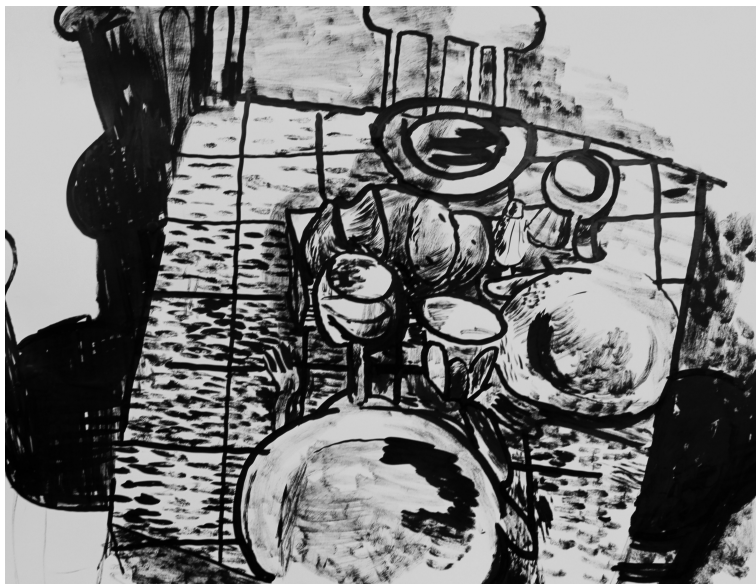

Erling Leick, Maler * www.erlingeick.dk

Karin Munk, Fotograf * www.karinmunkfoto.dk

Kaare Nielsen, Billedhugger * kaare@eriksmindeefterskole.dk

Titel: Måltid

Igen og igen samles vi om bordet og måltidet. Der er noget på én gang selvfølgelig og alligevel ganske særligt over dette hverdagsscenarie, som handler om andet og mere end blot at få stillet sin sult. På bordet er der en række faste elementer. Skåle, tallerkener, glas, der rummer mad og drikke. Og bestik; formet som kløer og tænder til at angribe maden med. Skik og sædvane bestemmer måden, hvorpå vi spiser, hvad vi spiser og hvornår. Det starter med et dækket bord og en orden, som efterhånden nedbrydes og bliver til en ny orden, skønt den fremstår som uorden. Tingene står ikke længere, hvor de stod. Der er levninger, noget står måske helt urørt.

Flydende akryl på papir, mål 30 x 42 cm, 50 x 65 cm

Vibeke Nørgaard Rønsbo, billedhugger * <http://www.vibekenr.dk/>

Inka Sigel, Billedkunstner * www.inkasigel.com

"Forest song"

"Forest song"

"Blau"

"Lautlos"