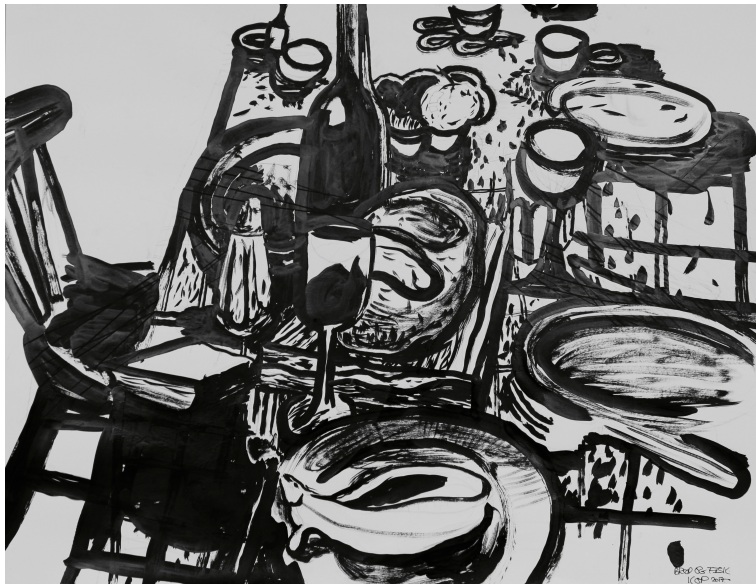

Vibeke Nørgaard Rønsbo, billedhugger * <http://www.vibekenr.dk/>

Inka Sigel, Billedkunstner * www.inkasigel.com