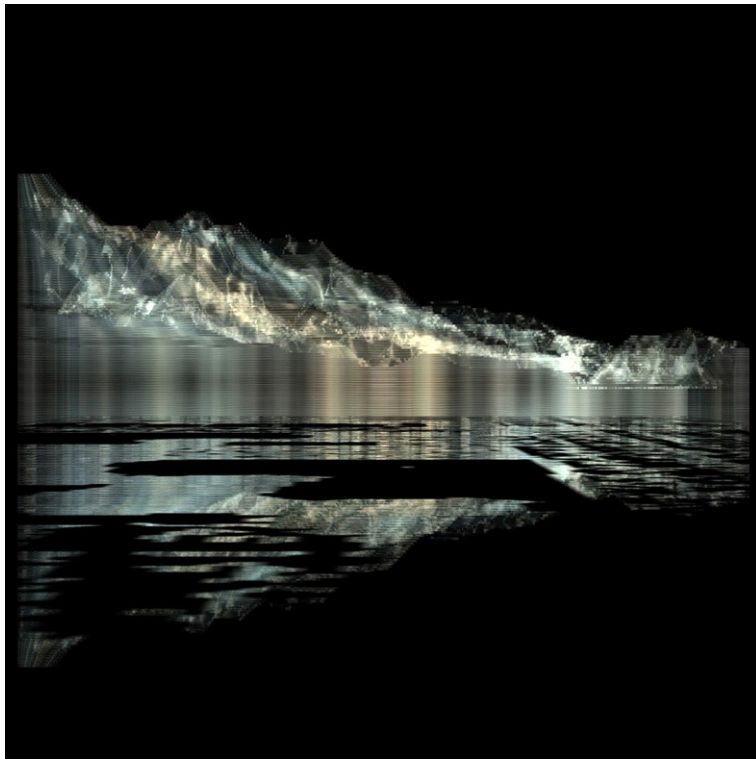

Landskab #02