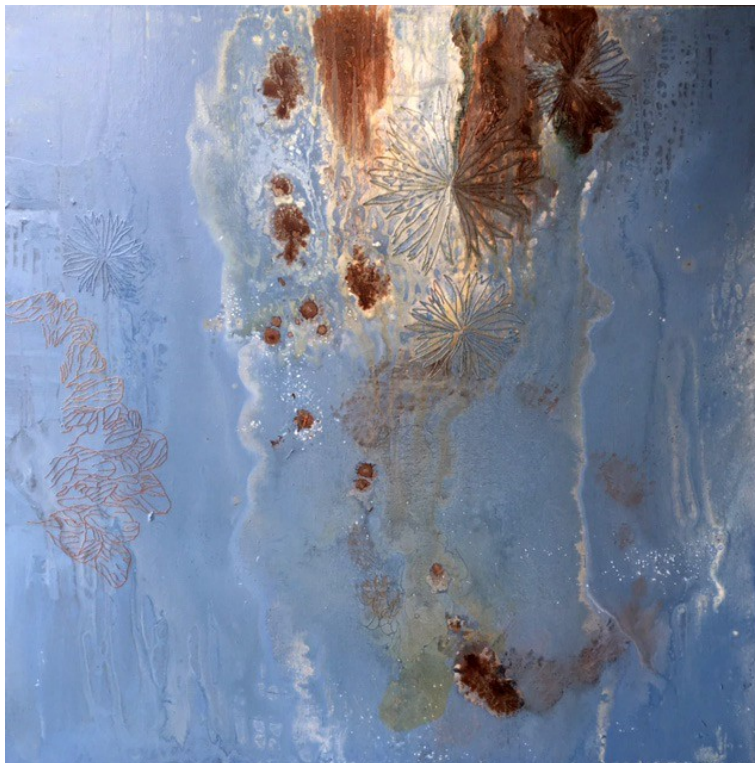

Flydende akryl på papir, mål 30 x 42 cm, 50 x 65 cm

Vibeke Nørgaard Rønsbo, billedhugger * <http://www.vibekenr.dk/>

Inka Sigel, Billedkunstner * www.inkasigel.com

"Forest song"

"Forest song"

"Blau"

"Lautlos"