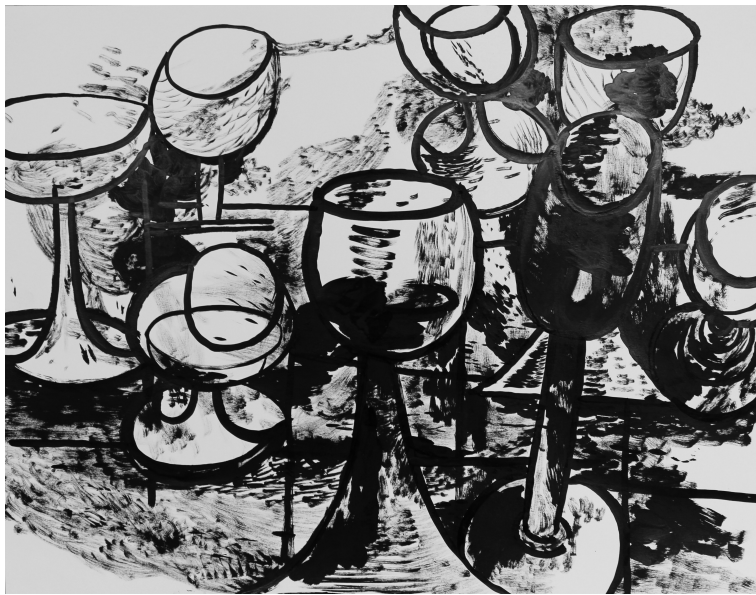

Vibeke Nørgaard Rønsbo, billedhugger * <http://www.vibekenr.dk/>

Inka Sigel, Billedkunstner * www.inkasigel.com